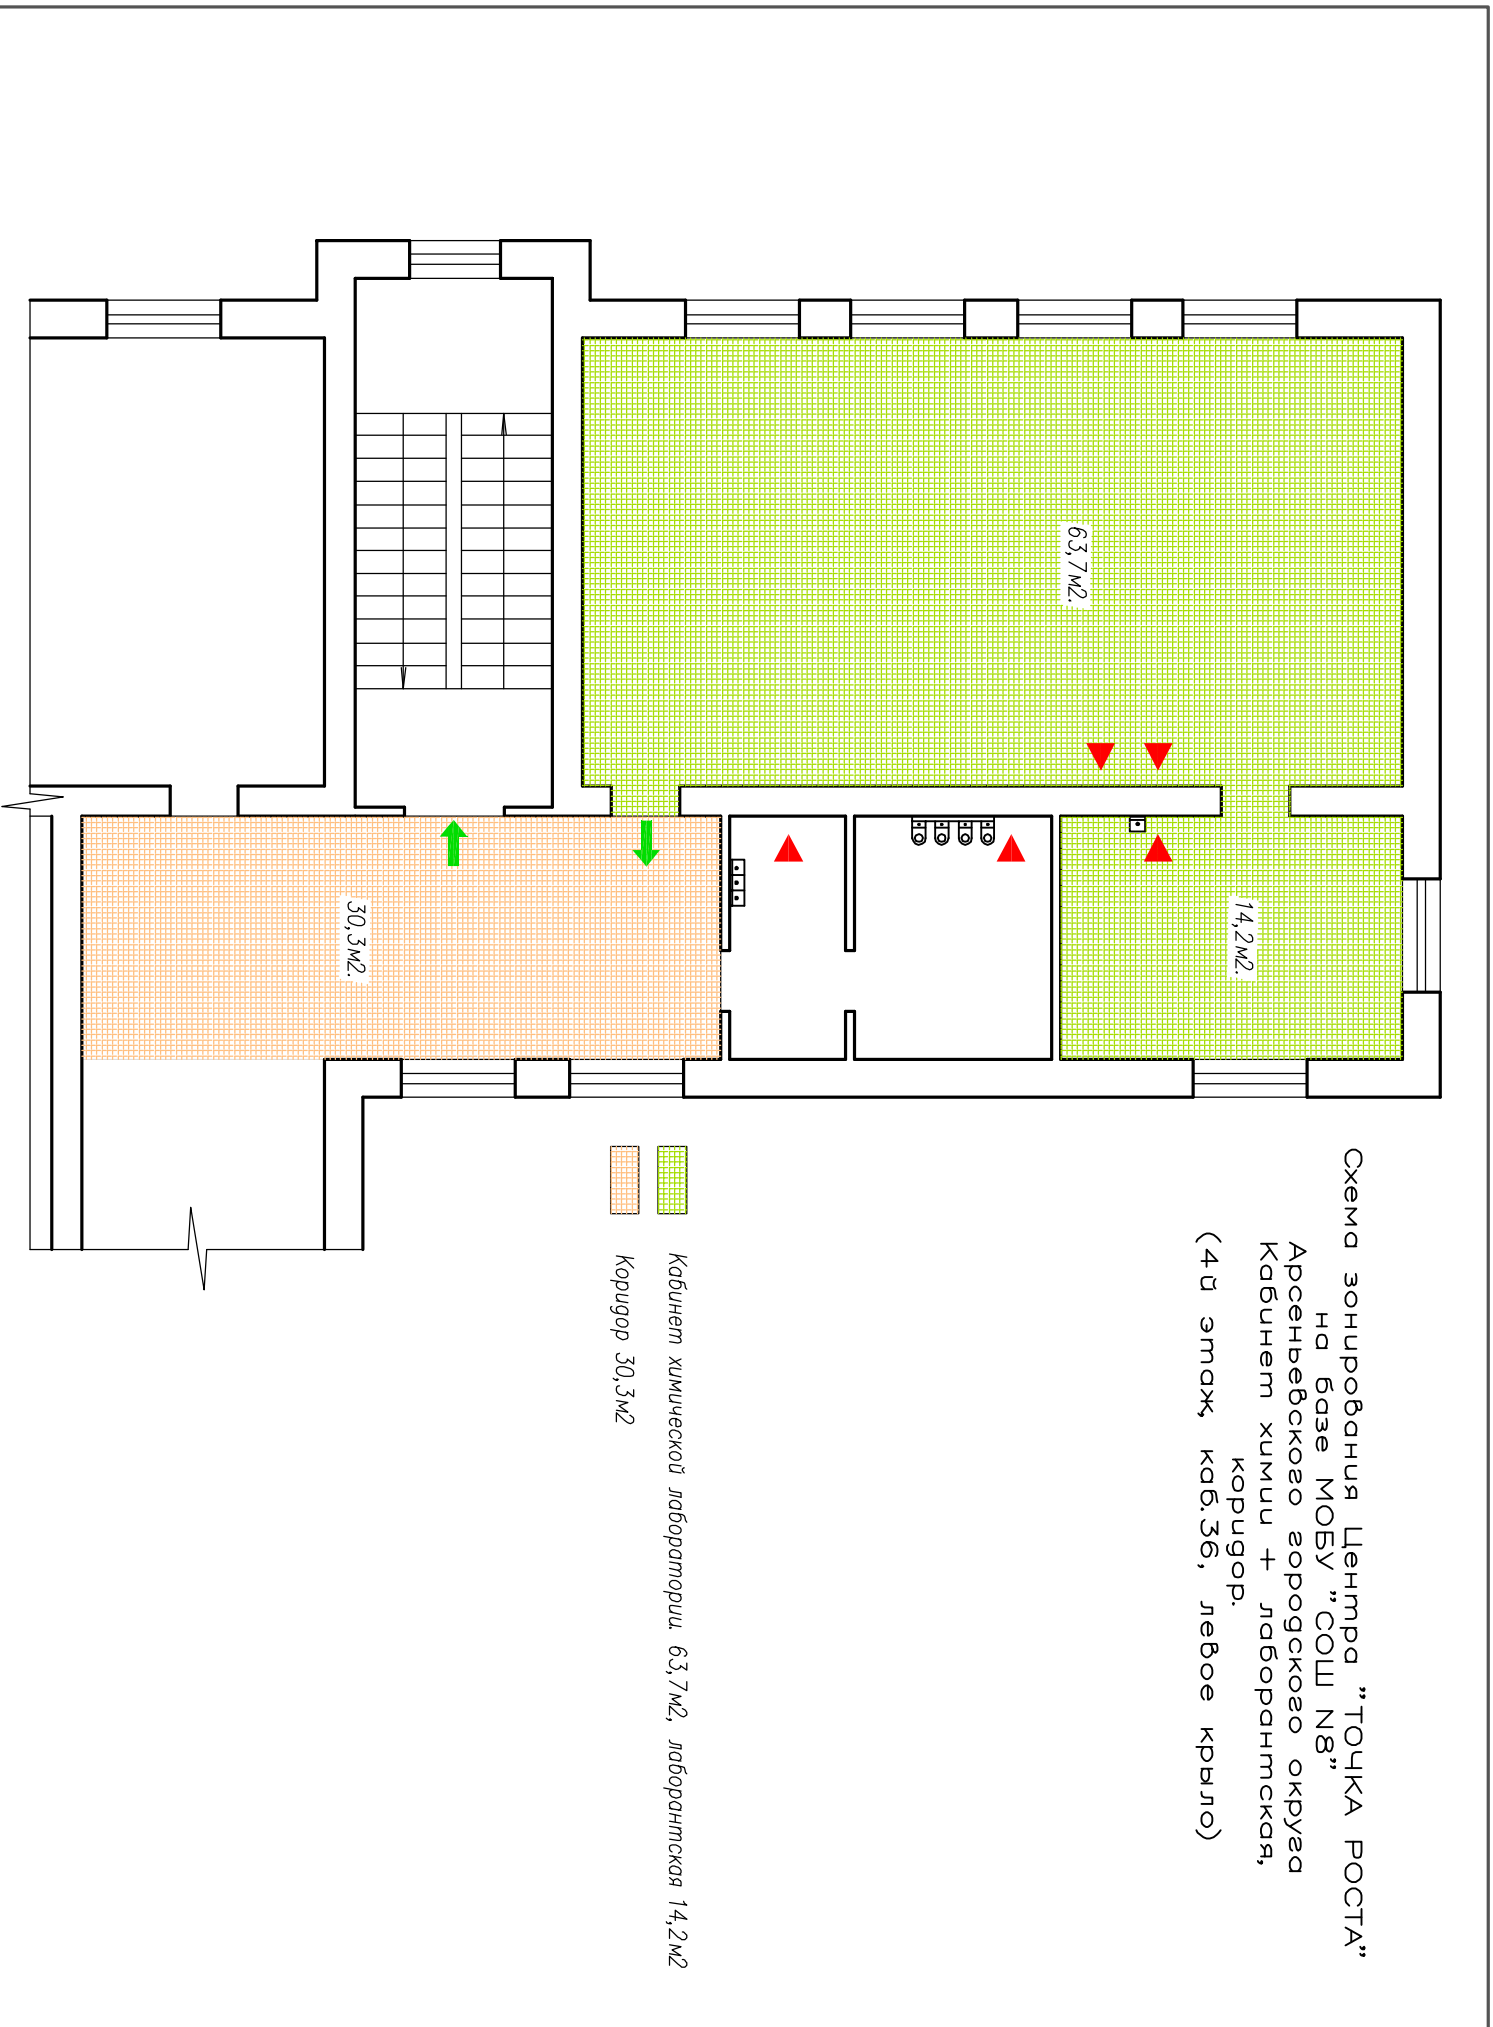

Схема зонирования Центра "ТОЧКА РОСТА"
 на базе МОБУ "СОШ №8"
 Арсеньевского городского округа
 Кабинет биологов + лабораторная,
 коридор.
 (2й этаж, каб.19, левое крыло)

- Кабинет биологов, №19, 63,7м2, лабораторная 14,2м2
- Коридор 30,3м2

Схема зонирования Центра "ТОЧКА РОСТА"
на базе МОБУ "СОШ N8"
Арсеньевского городского округа
Кабинет хими + лаборантская,
коридор.
(4й этаж, каб.36, левое крыло)

- Кабинет химической лаборатории. 63,7м², лаборантская 14,2м²
- Коридор 30,3м²

МОБУ "СОШ №8"
 Кабинет биологии + лабораторная
 (2й этаж, каб.19)

Экспликация оборудования

1. Доска с пометкой 1.
2. Стол с компьютером (преподавателя) 1.
3. Шкаф (индивидуальный) 1.
4. Мойка, урна 1.
5. Шкаф для оборудования (индивидуальный) 1.
6. Настенный стелс 1.
7. Стол 1.
8. Стул на колесах 7.
9. Стол письменный 13.
10. Стул 26.
11. Вешалка напольная 1.
12. Шкаф для оборудования 2.

МОБУ "СОШ №8"
 Кабинет физики + лабораторная,
 (3й этаж, каб.29)

Экспликация оборудования

- | | |
|---|-----|
| 1. Доска с подсветкой | 1. |
| 2. Стол с компьютером (преподавателя) | 1. |
| 3. Шкаф для оборудования (индивидуальный) | 1. |
| 4. Модка, урна | 1. |
| 5. Пустенный стол | 2. |
| 6. Стул на колесях | 13. |
| 7. Стол (индивидуальный, "Г"образный) | 1. |
| 8. Стул | 22. |
| 9. Вешалка напольная | 1. |
| 10. Шкаф для оборудования | 2. |
| 11. Стол письменный | 1. |