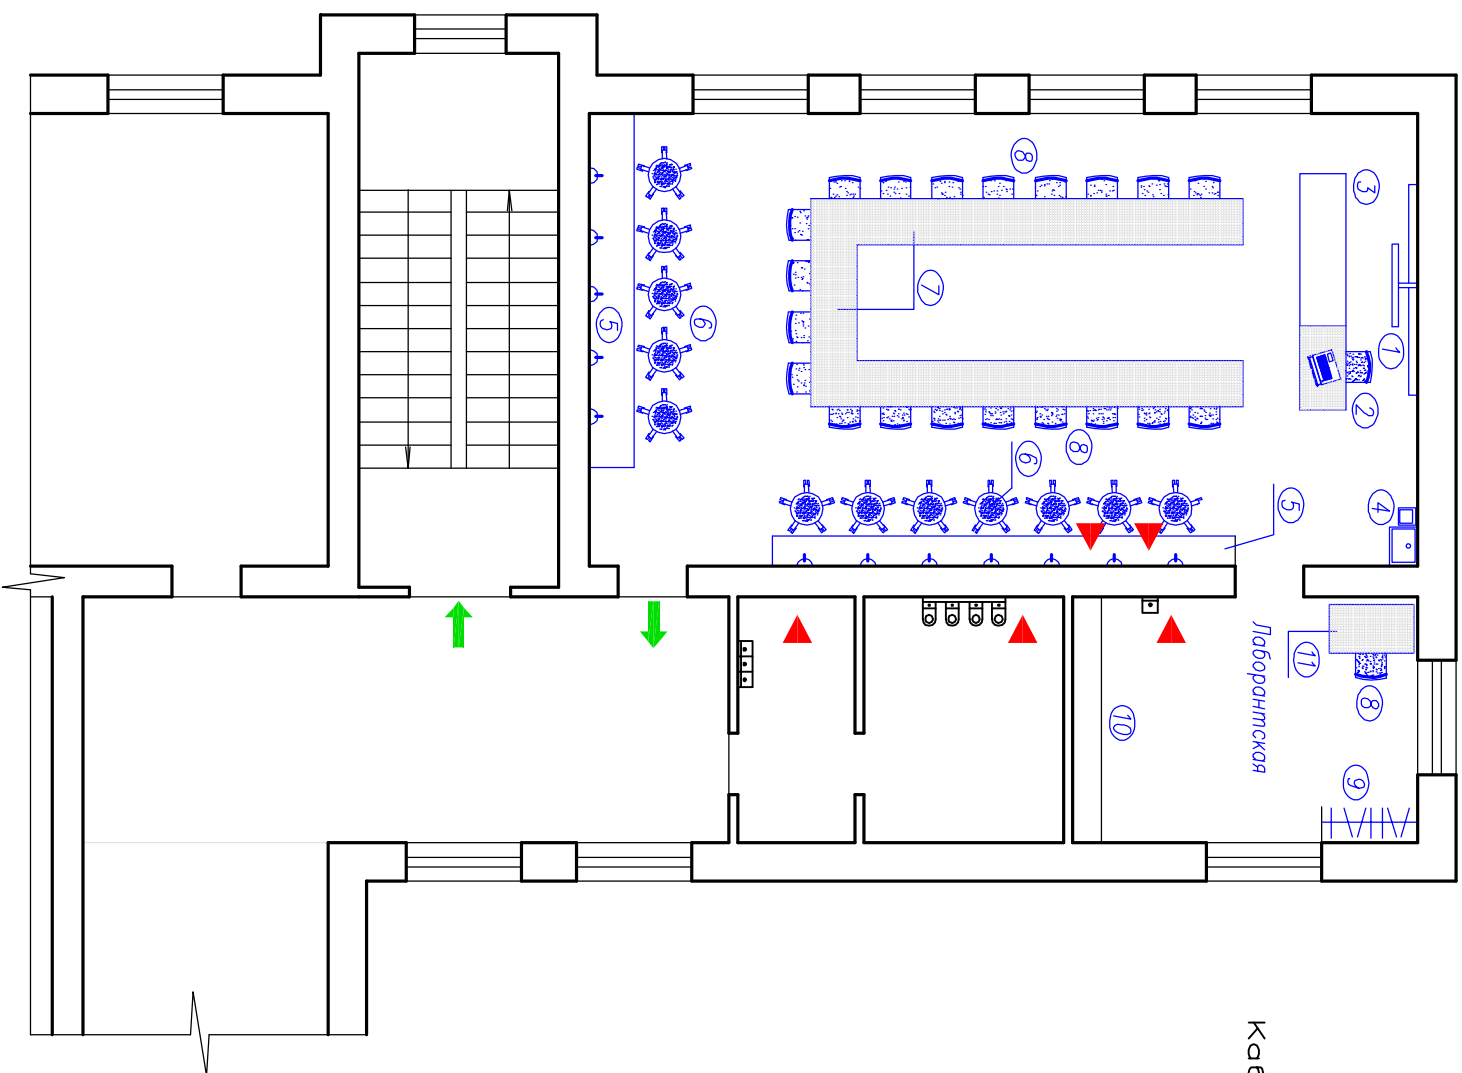

Схема зонирования Центра "ТОЧКА РОСТА"
 на базе МОБУ "СОШ №8"
 Арсеньевского городского округа
 Кабинет биологов + лабораторная,
 коридор.
 (2й этаж, каб.19, левое крыло)

- Кабинет биологов, №19, 63,7м2, лабораторная 14,2м2
- Коридор 30,3м2

Схема зонирования Центра "ТОЧКА РОСТА"
на базе МОБУ "СОШ N8"
Арсеньевского городского округа
Кабинет хими + лаборантская,
коридор.
(4й этаж, каб.36, левое крыло)

- Кабинет химической лаборатории. 63,7м², лаборантская 14,2м²
- Коридор 30,3м²

МОБУ "СОШ №8"
 Кабинет биологии + лабораторная
 (2й этаж, каб.19)

Экспликация оборудования

1. Доска с пометкой 1.
2. Стол с компьютером (преподавателя) 1.
3. Шкаф (индивидуальный) 1.
4. Мойка, урна 1.
5. Шкаф для оборудования (индивидуальный) 1.
6. Настенный стелс 1.
7. Стол 1.
8. Стул на колесах 7.
9. Стол письменный 13.
10. Стул 26.
11. Вешалка напольная 1.
12. Шкаф для оборудования 2.

МОБУ "СОШ №8"
 Кабинет физики + лабораторная,
 (3й этаж, каб.29)

Экспликация оборудования

- | | |
|---|-----|
| 1. Доска с подсветкой | 1. |
| 2. Стол с компьютером (преподавателя) | 1. |
| 3. Шкаф для оборудования (индивидуальный) | 1. |
| 4. Модка, урна | 1. |
| 5. Пустенный стол | 2. |
| 6. Стул на колесях | 13. |
| 7. Стол (индивидуальный, "Г"образный) | 1. |
| 8. Стул | 22. |
| 9. Вешалка напольная | 1. |
| 10. Шкаф для оборудования | 2. |
| 11. Стол письменный | 1. |