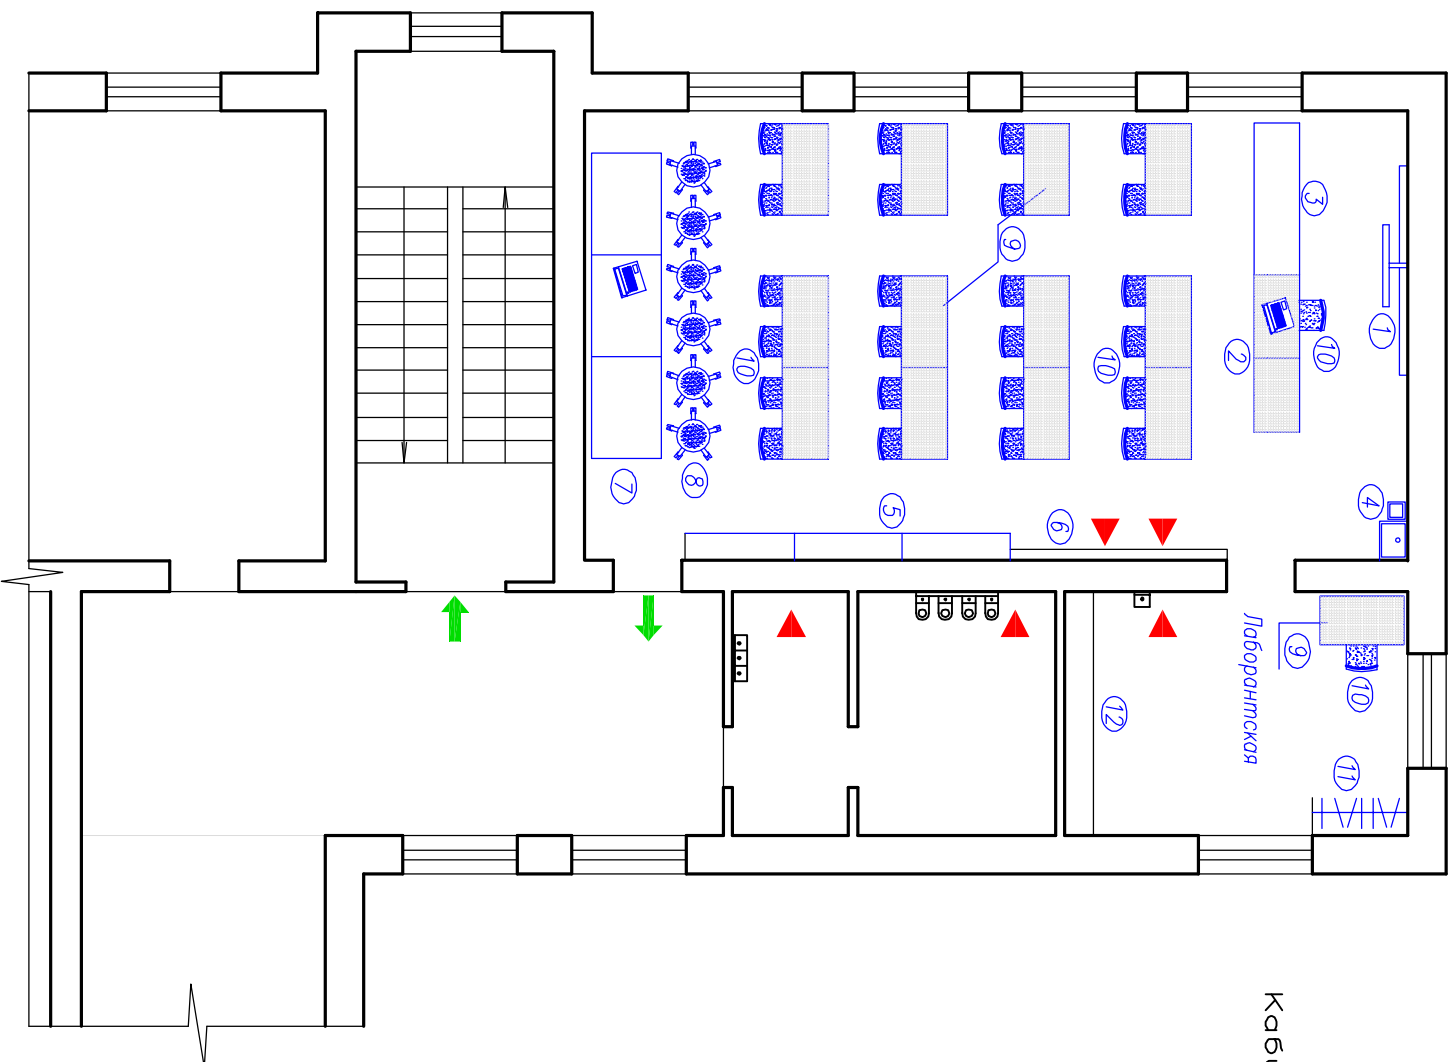

Схема зонирования Центра "ТОЧКА РОСТА"
 на базе МОБУ "СОШ №8"
 Арсеньевского городского округа
 Кабинет биологов + лабораторная,
 коридор.
 (2й этаж, каб.19, левое крыло)

- Кабинет биологов, №19, 63,7м2, лабораторная 14,2м2
- Коридор 30,3м2

Схема зонирования Центра "ТОЧКА РОСТА"
на базе МОБУ "СОШ N8"
Арсеньевского городского округа
Кабинет хими + лаборантская,
коридор.
(4й этаж, каб.36, левое крыло)

- Кабинет химической лаборатории. 63,7м², лаборантская 14,2м²
- Коридор 30,3м²

МОБУ "СОШ №8"
 Кабинет биологии + лабораторная
 (2й этаж, каб.19)

Экспликация оборудования

1. Доска с пометкой 1.
2. Стол с компьютером (преподавателя) 1.
3. Шкаф (индивидуальный) 1.
4. Мойка, урна 1.
5. Шкаф для оборудования (индивидуальный) 1.
6. Настенный стелс 1.
7. Стол 1.
8. Стул на колесах 7.
9. Стол письменный 13.
10. Стул 26.
11. Вешалка напольная 1.
12. Шкаф для оборудования 2.

МОБУ "СОШ №8"
 Кабинет физики + лабораторная,
 (3й этаж, каб.29)

Экспликация оборудования

- | | |
|---|-----|
| 1. Доска с подсветкой | 1. |
| 2. Стол с компьютером (преподавателя) | 1. |
| 3. Шкаф для оборудования (индивидуальный) | 1. |
| 4. Модка, урна | 1. |
| 5. Пустенный стол | 2. |
| 6. Стул на колесях | 13. |
| 7. Стол (индивидуальный, "Г"образный) | 1. |
| 8. Стул | 22. |
| 9. Вешалка напольная | 1. |
| 10. Шкаф для оборудования | 2. |
| 11. Стол письменный | 1. |