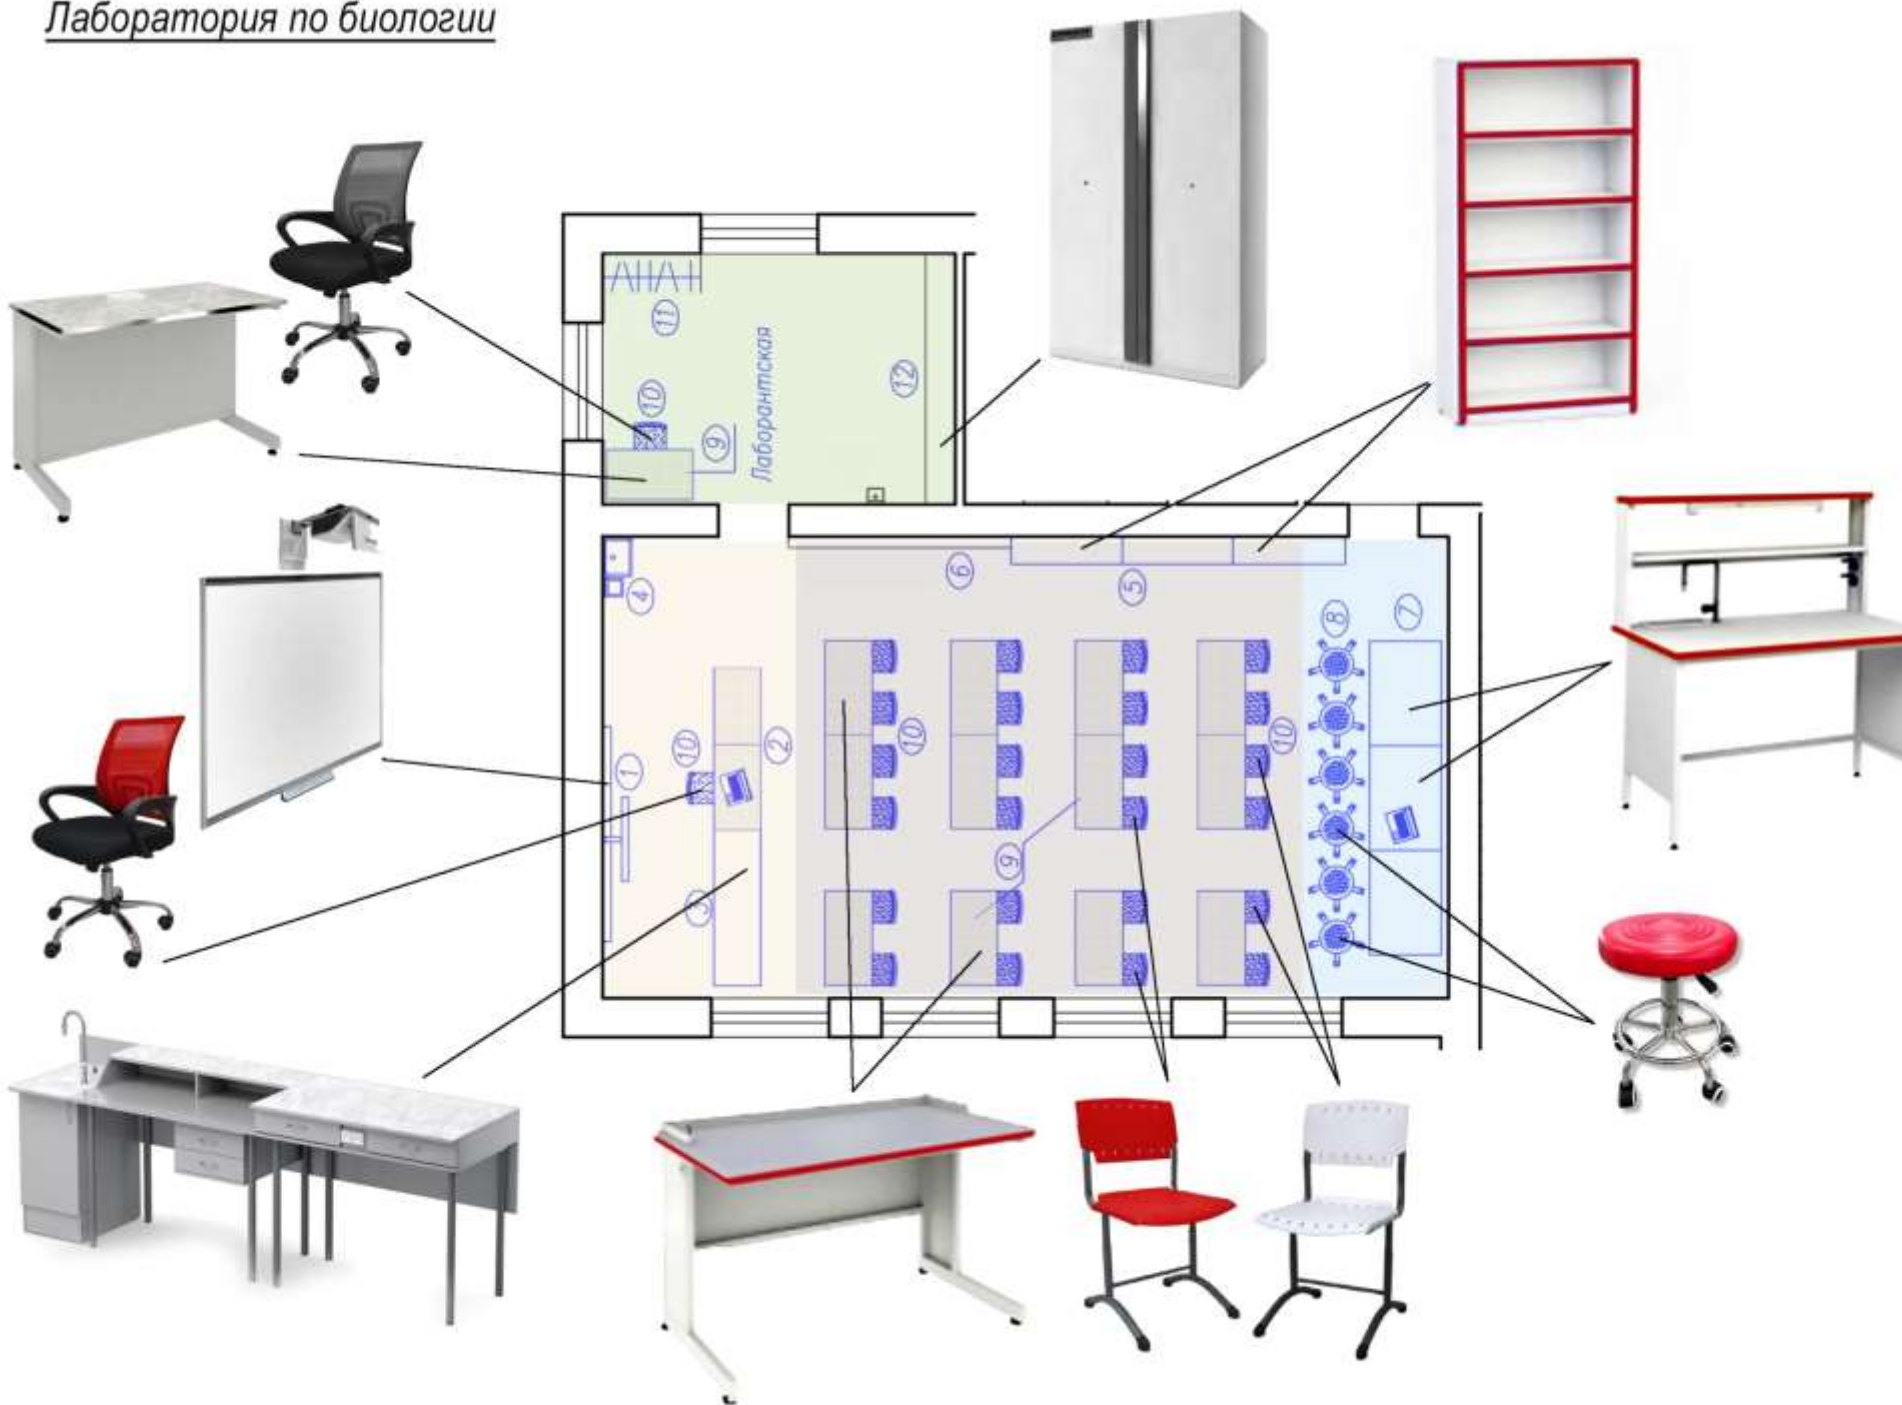

Лаборатория по биологии