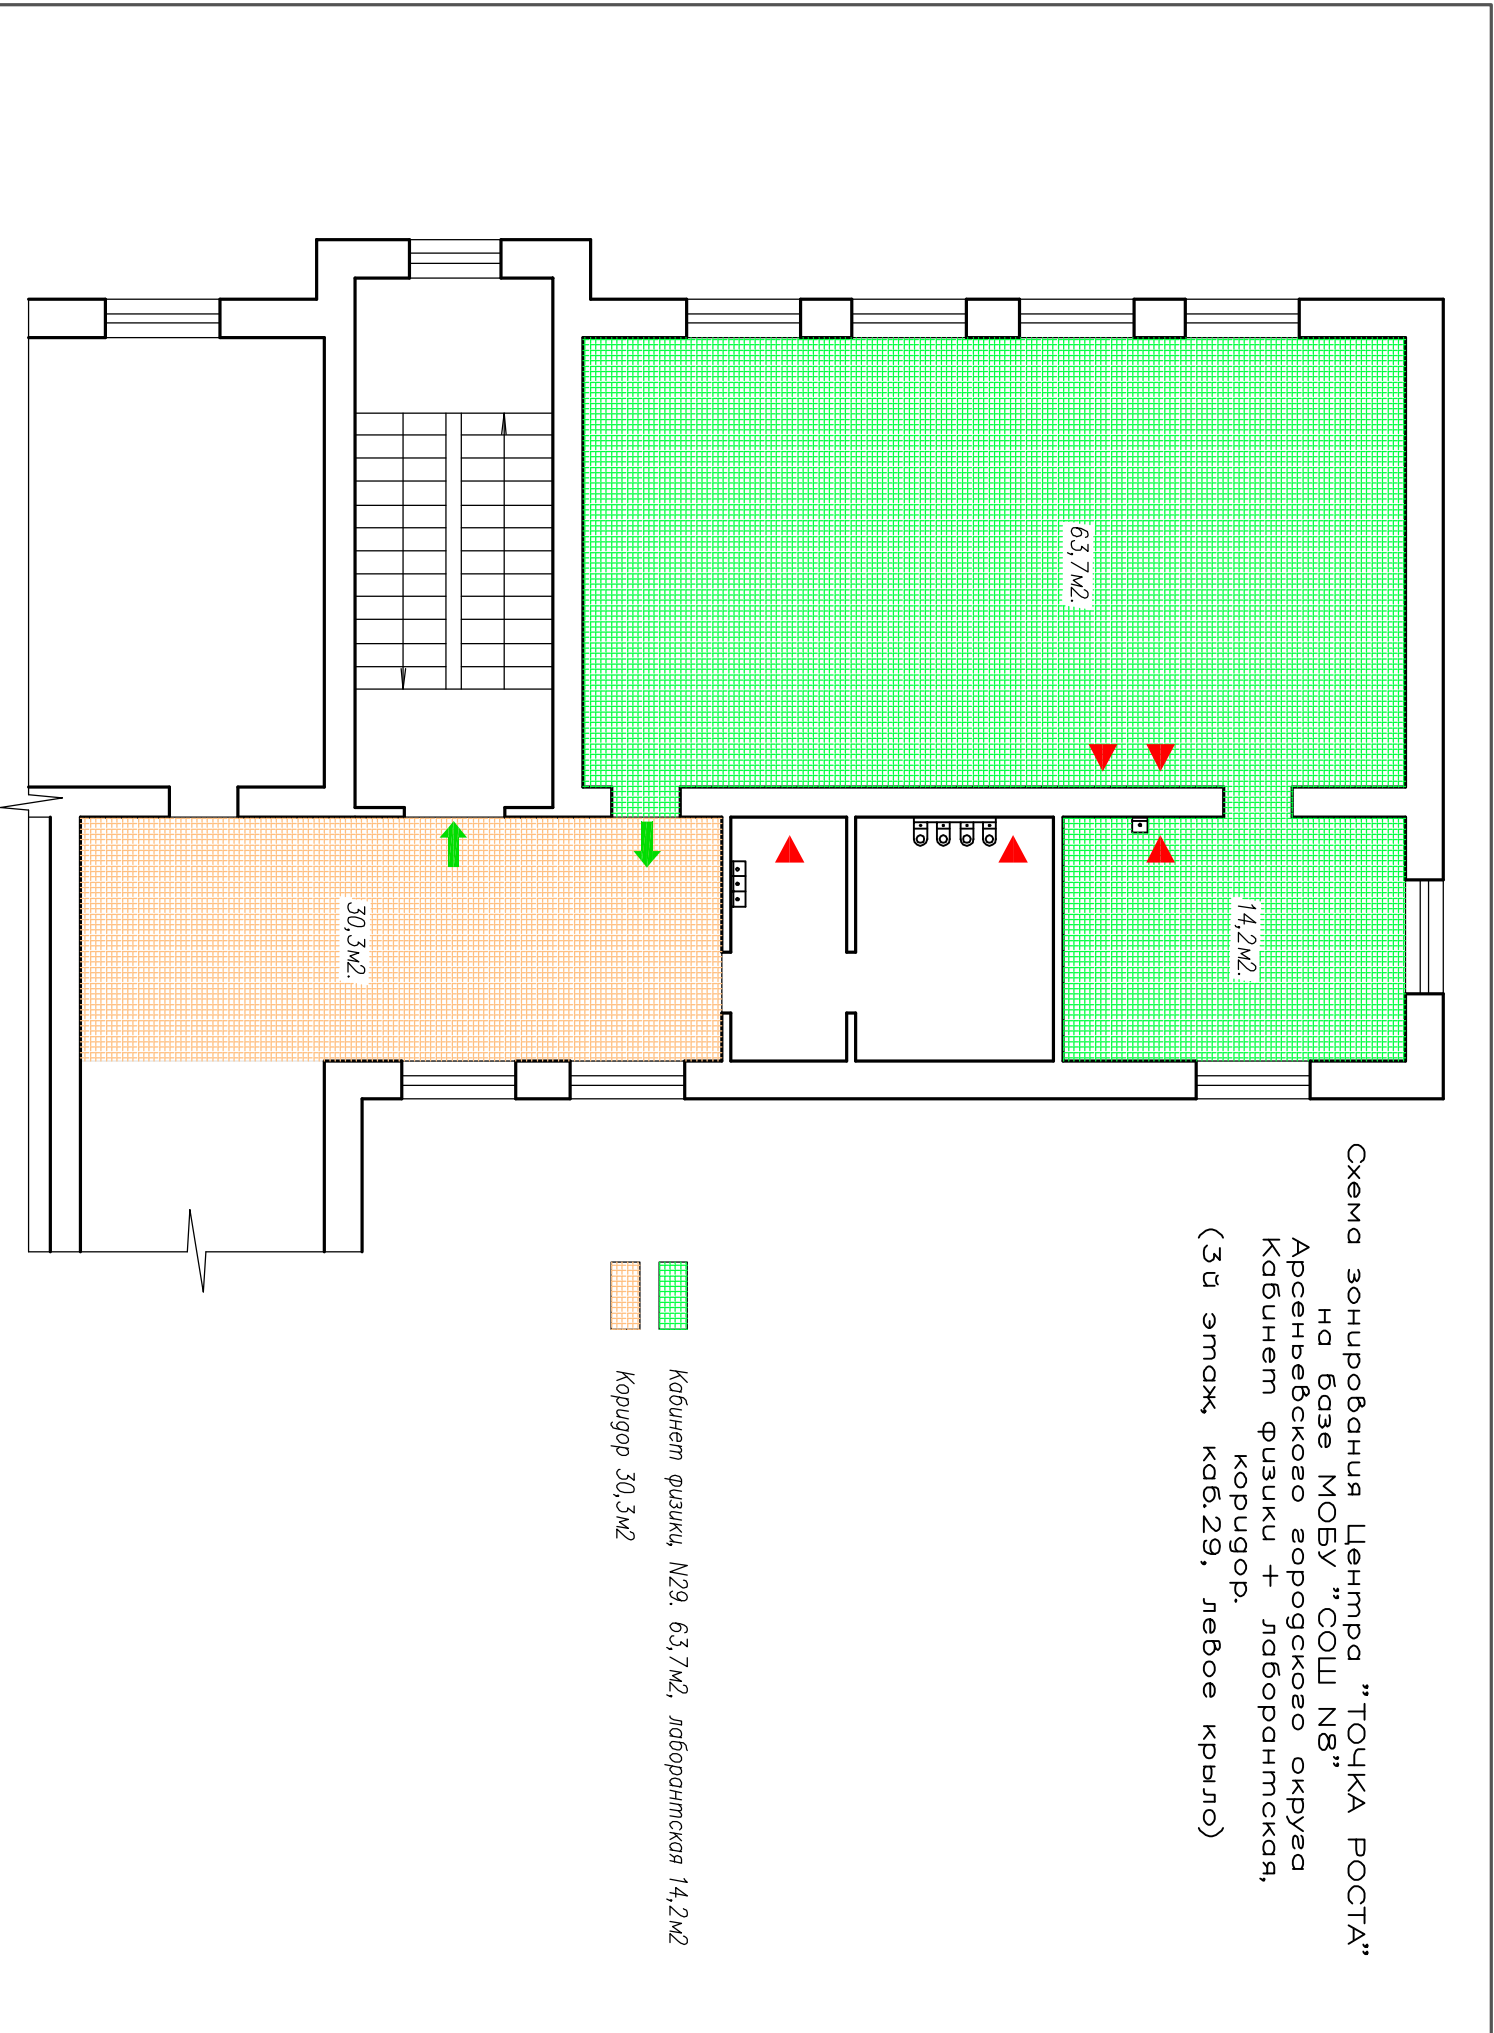

Схема зонирования Центра "ТОЧКА РОСТА"
 на базе МОБУ "СОШ №8"
 Арсеньевского городского округа
 Кабинет биологов + лабораторная,
 коридор.
 (2й этаж, каб.19, левое крыло)

- Кабинет биологов, №19, 63,7м2, лабораторная 14,2м2
- Коридор 30,3м2

Схема зонирования Центра "ТОЧКА РОСТА"
на базе МОБУ "СОШ N8"
Арсеньевского городского округа
Кабинет хими + лаборантская,
коридор.
(4й этаж, каб.36, левое крыло)

- Кабинет химической лаборатории. 63,7м², лаборантская 14,2м²
- Коридор 30,3м²

МОБУ "СОШ №8"
 Кабинет биологии + лабораторная
 (2й этаж, каб.19)

Экспликация оборудования

1. Доска с пометкой 1.
2. Стол с компьютером (преподавателя) 1.
3. Шкаф (индивидуальный) 1.
4. Мойка, урна 1.
5. Шкаф для оборудования (индивидуальный) 1.
6. Настенный стелс 1.
7. Стол 1.
8. Стул на колесах 7.
9. Стол письменный 13.
10. Стул 26.
11. Вешалка напольная 1.
12. Шкаф для оборудования 2.

МОБУ "СОШ №8"
 Кабинет физики + лабораторная,
 (3й этаж, каб.29)

Экспликация оборудования

- | | |
|---|-----|
| 1. Доска с подсветкой | 1. |
| 2. Стол с компьютером (преподавателя) | 1. |
| 3. Шкаф для оборудования (индивидуальный) | 1. |
| 4. Модка, урна | 1. |
| 5. Пустенный стол | 2. |
| 6. Стул на колесях | 13. |
| 7. Стол (индивидуальный, "Г"образный) | 1. |
| 8. Стул | 22. |
| 9. Вешалка напольная | 1. |
| 10. Шкаф для оборудования | 2. |
| 11. Стол письменный | 1. |